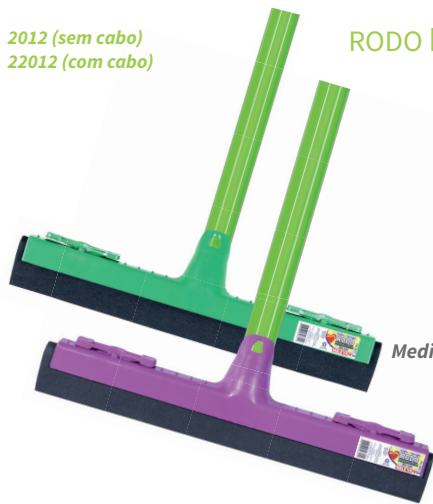

CABOS

Código 2186

CABO PLASTIFICADO DE MADEIRA 120 cm

Mango de madera plastificado / Plasticized wooden handle

Ref. 2186
NCM 44170090
Fardo 12 un.
P.B. (Kg) 3,785
P.L. (Kg) 3,783
Cub. (m³) 0,010
Medidas (mm) 1225x90x90

JARDINAGEM

5009 (sem cabo)
5010 (com cabo)

VASSOURA PARA GRAMA PRO JARDIM

Escoba de Jardim / Garden Broom

Ref. 5009
NCM 96039000
Saco 06 un.
Dentes 18
EAN - 13 7898960446418
DUN - 14 97898960446411
P.B. (Kg) 1,195
P.L. (Kg) 1,170
Cub. (m³) 0,015
Medidas (mm) 480x430x180

RODOS

2012 (sem cabo)
22012 (com cabo)

RODO MARAVILHA 30 cm

Secador / Squeegee

Ref. 2012
NCM 96039000
Caixa 12 un.
EAN - 13 7898960446012
DUN - 14 17898960446019
P.B. (Kg) 1,195
P.L. (Kg) 1,055
Cub. (m³) 0,011
Medidas (mm) 380x149x190